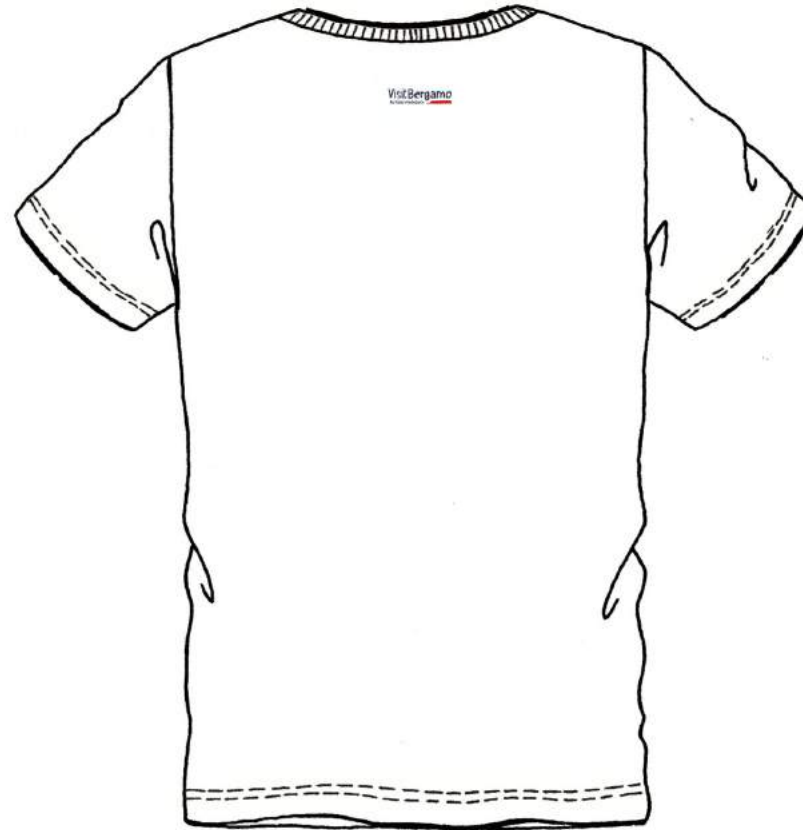

Visit Bergamo Production 2021
Un capolavoro Italiano

Style: MTVB 21002
Name: **M FORKS**
Color: White