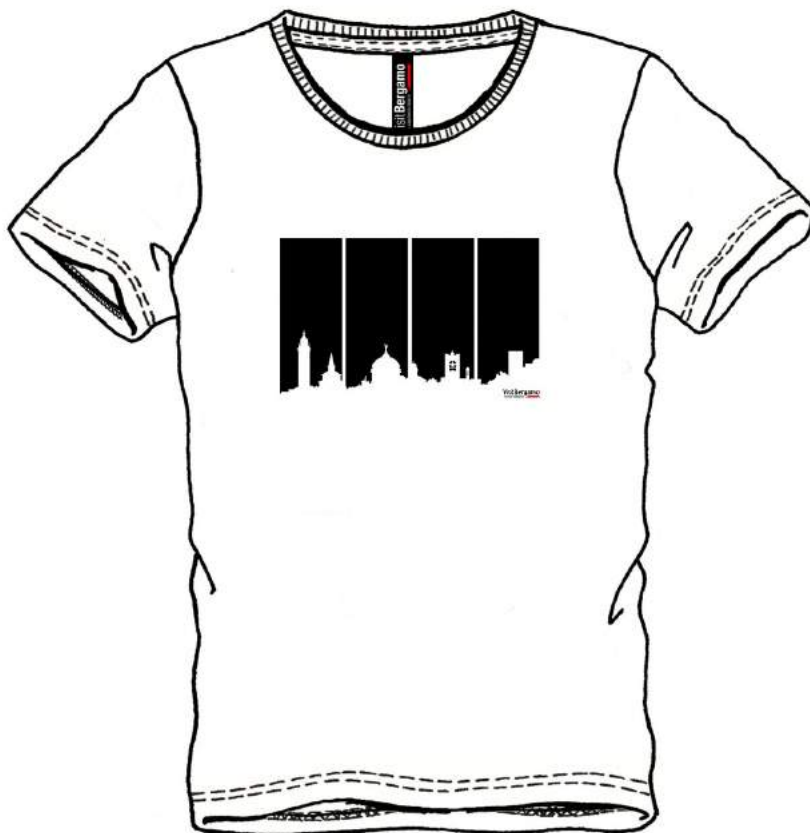

**Visit Bergamo** Production 2021  
Un capolavoro Italiano

Style: MTVB 21000

Name: **M SKYLINE**

Color: Black

**Visit Bergamo** Production 2021  
Un capolavoro Italiano

Style: MTVB 21000

Name: **M SKYLINE**

Color: Red

**Visit Bergamo** Production 2021  
Un capolavoro Italiano

Style: MTVB 21000  
Name: **M SKYLINE**  
Color: White

**Visit Bergamo** Production 2021  
Un capolavoro Italiano

Style: MTVB 21001  
Name: **M BEAUTY**  
Color: Black