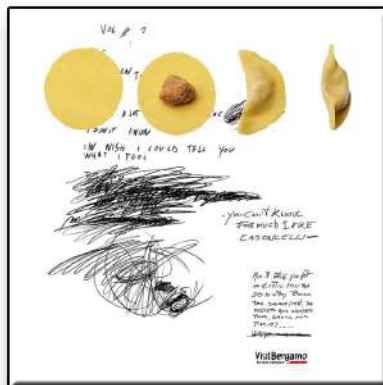

CM. 5.50 x 7.00
Art. CALAMITA TALEGGIO
VB 21234 White

CM. 5.50 x 7.00
Art. CALAMITA FORKS
VB 21235 Blue

CM. 5.50 x 9.00
Art. CALAMITA BEAUTY
VB 21236 Blue

CM. 5.50 x 7.00
Art. CALAMITA GARIBALDI
VB 21237 White

CM. 5.50 x 5.00
Art. CALAMITA GARIBALDI
VB 21238 White

**ART. GREMBIULE
VB 21215 CHEF Grey**
Codice 02 colore catalogo

**ART. GREMBIULE
VB 21216 CASONCELLO Ecrú**
Codice 22 colore catalogo

**ART. GREMBIULE
VB 21216 TALEGGIO Red**
Codice 03 colore catalogo